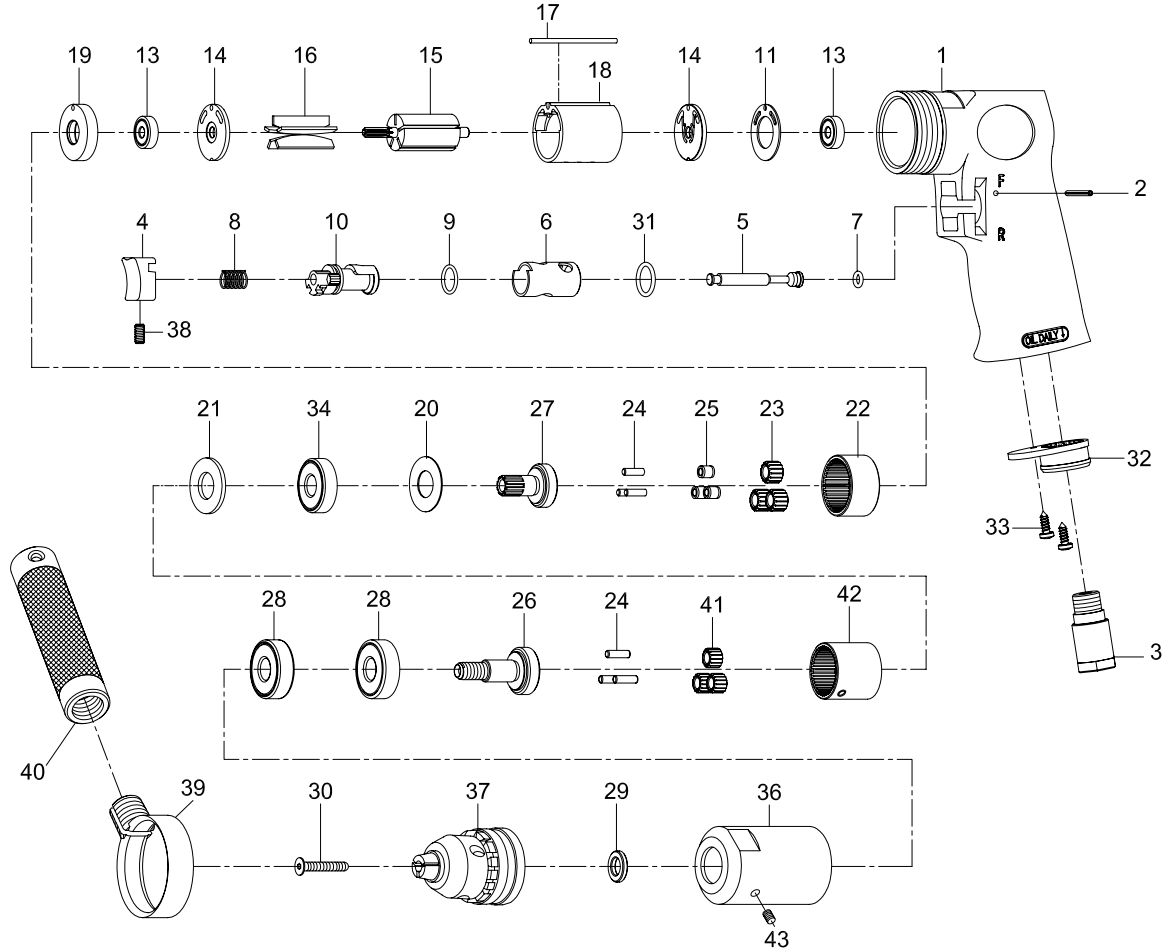

OS-8313 **GAV** HAVALI MATKAP

Index No.	Parts No.	Description	Index No.	Parts No.	Description
1	80201	Motor Housing	23	80223	Planet Gear (3)
2	80202	Spring Pin	24	30124	Pin (6)
3	70103	Air Inlet	25	80225	Bushing (3)
4	70104	Trigger	26	73426	Work Spindle
5	80205	Valve Stem	27	73427	Reduction Spindle
6	80206	Reverse Bushing	28	080227	Ball Bearing (2)
7	70107	O-Ring	29	70133	Chuck Spacer
8	70108	Valve Spring	30	70430-12	Chuck Screw
9	80209	O-Ring	31	80247	O-Ring
10	80210	Reverse Lever	32	70110	Exhaust Diffuser
11	80211	Motor Gasket	33	40309	Screw (2)
12	030113	Ball Bearing (2)	34	073434	Ball Bearing
13	80214	End Plate (2)	36	73436	Clamp Nut
14	80214	End Plate (2)	37	10033-11	Key Chuck
15	80215	Rotor	38	70935	Set Screw
16	80216	Rotor Blades (5)	39	70339	Retainer
17	80217-13	Spring Pin	40	70340	Handle
18	80218-22	Cylinder	41	73441	Planet Gear (3)
19	80219	Spacer	42	73442	Internal Gear
20	73420	Spacer	43	40340	Set Screw
21	73421	Washer			
22	80222	Internal Gear			